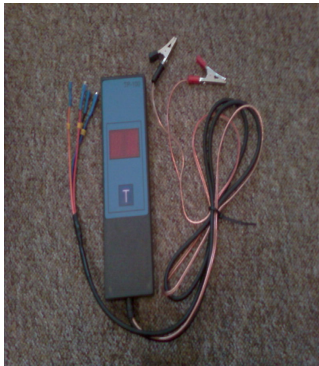

1. Tester Lambda 1/5 V

Urządzenie do testowania i symulowania sond labda 1 i 5 v

2. Tester do silniczków krokowych TK 10

Tester do testowania i symulowania silniczków krokowych

3. Tester TP 100

Tester do testowania przepływomierzy powietrza

5. Tester Tcr 1000

Tester do sprawdzania ciśnienia w układzie Common rail

6. Aktywator do kół

Aktywator do uruchamiania zaworów w kołach

7. Tester płynu hamulcowego TPL 10

Tester płynu hamulcowego szybki test

Urządzenia	Opis produktu	Bez vat	
	1. Tester sondy lamda 1/5 V	450	
	2. Tester płynu hamulcowego	300	
	3. Tester Tcr 1000	350	
	4. Tester Tp 100	300	
	5. Oscyloskop OS 200	800	
	6. Tester OBD	199	
	7. Symulator potencjometr Sym 100	150	
	8. Symulator elektroniczny Sym 200	250	
	9. Aktywator do kół	450	
	10. Mikroskop A-M	1200	
	11. Endoskop EN 100	1100	
	12. Tester silniczków krokowych TK 10	400	
	13. A-M 1100 Detektor gazu R134A	450	
	14. Tester płynu hamulcowego TPL 10	300	
	15. Płuczka do klimatyzacji a-M 200	3500	
	16. Czujnik laserowy pirometr	350	
	17. Tcr 7010 tester przelewu CR	400	
	18. Zabezpieczenie na akumulator TL 5	70	
	19. Tester akumulatorów AK 01	40	
	20. Ładowarka akumulatorowa automatyczna	350	
	21. Oil inspekcja OL1	160	
	22. Tester cewek zapłonowych CEW2	120	
	23. Zestaw do sprawdzania ciśnienia paliwa	650	
	24. Wacum tester	470	
	25. Tester do sprawdzania chłodziw samochodowych	1100	
	26. Tester kompresji benzyna	780	
	27. Tester kompresji diesel	990	
	28. Czujnik zegarowy uniwersalne zastosowanie	150	
	29. Baner klimatyzacja	120	
	30. Baner diagnostyka	120	
	31. Baner diesel	120	

8. Oscyloskop OS 200

Oscyloskop 1 kanałowy poręczny i szybki test układów elektrycznych

9. Endoskop EN100

Urządzeniem możemy obserwować trudno dostępne miejsca samochodzie

10. Czujnik laserowy CZ1

Czujnik laserowy pirometr zasięg do 20 metrów